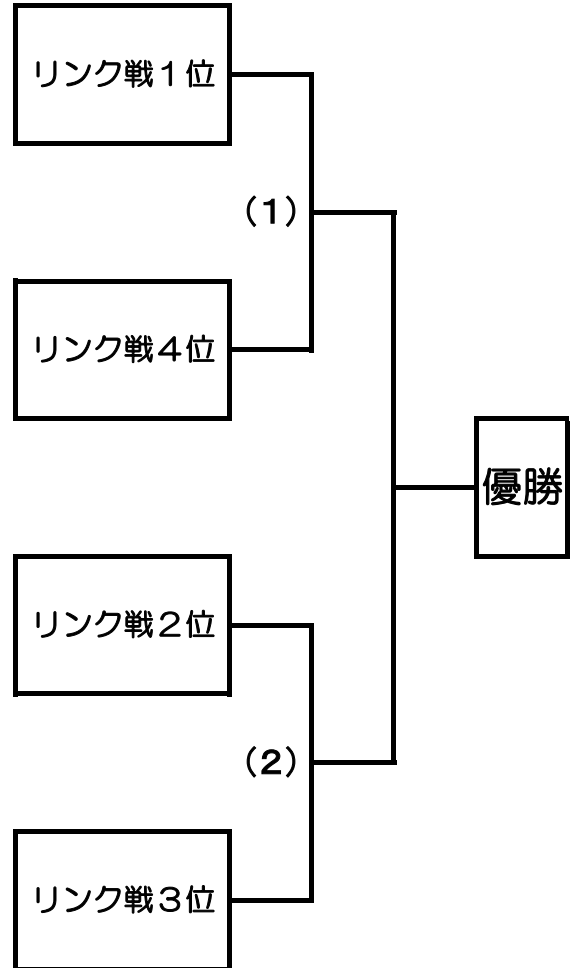

公益社団法人 全国柔道整復学校協会

令和6年度 第57回 柔道大会

男子5人制組合せ

1	名古屋医健スポーツ専門学校
2	新潟柔整専門学校
3	米田柔整専門学校
4	専門学校浜松医療学院
5	平成医療学園専門学校
6	スポーツ健康医療専門学校
7	日本健康医療専門学校
8	大宮呉竹医療専門学校
9	近畿医療専門学校
10	森ノ宮医療学園専門学校
11	福岡医健・スポーツ専門学校
12	新宿医療専門学校
13	福島医療専門学校

公益社団法人 全国柔道整復学校協会

令和6年度 第57回 柔道大会

男子3人制組合せ

1	明治東洋医学院専門学校
2	日本柔道整復専門学校
3	関西医療学園専門学校
4	大川学園医療福祉専門学校
5	東京メディカル・スポーツ専門学校
6	横浜医療専門学校
7	関西健康科学専門学校
8	MCL盛岡医療大学校
9	日本総合医療専門学校
10	仙台接骨医療専門学校
11	履正社国際医療スポーツ専門学校
12	京都医健専門学校
13	育英メディカル専門学校