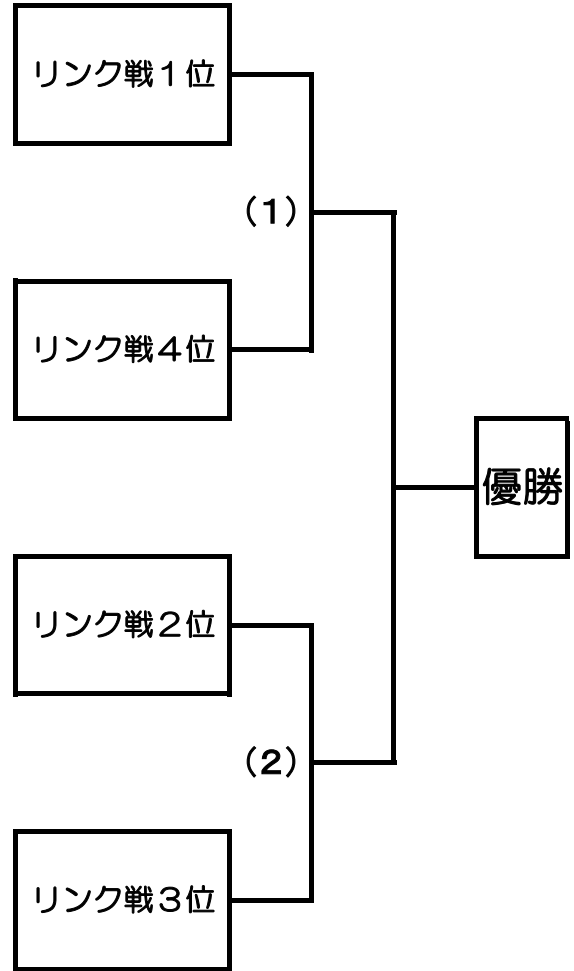

公益社団法人 全国柔道整復学校協会

令和6年度 第57回 柔道大会

男子5人制組合せ

1	名古屋医健スポーツ専門学校
2	新潟柔整専門学校
3	米田柔整専門学校
4	専門学校浜松医療学院
5	平成医療学園専門学校
6	スポーツ健康医療専門学校
7	日本健康医療専門学校
8	大宮呉竹医療専門学校
9	近畿医療専門学校
10	森ノ宮医療学園専門学校
11	福岡医健・スポーツ専門学校
12	新宿医療専門学校
13	福島医療専門学校

公益社団法人 全国柔道整復学校協会

令和6年度 第57回 柔道大会

男子3人制組合せ

1	明治東洋医学院専門学校
2	日本柔道整復専門学校
3	関西医療学園専門学校
4	大川学園医療福祉専門学校
5	東京メディカル・スポーツ専門学校
6	横浜医療専門学校
7	関西健康科学専門学校
8	MCL盛岡医療大学校
9	日本総合医療専門学校
10	仙台接骨医療専門学校
11	履正社国際医療スポーツ専門学校
12	京都医健専門学校
13	育英メディカル専門学校